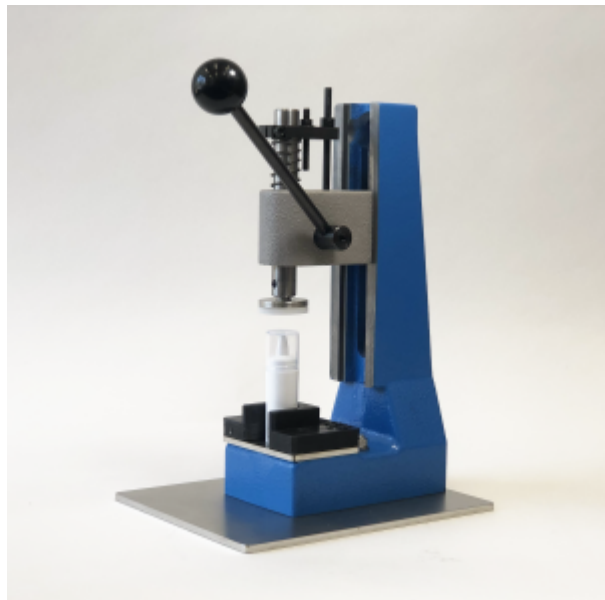

Ręczna maszyna zamykająca UniDroppers LENA 10 ml, 15 ml i 30 ml

Materiał: Metal

Gallery

Biuro handlowe, zapytania

Al. Prymasa Tysiąclecia 46, 01-242 Warszawa
+48 692 854 169
sales@unicom.com.pl

Obsługa klienta, zamówienia