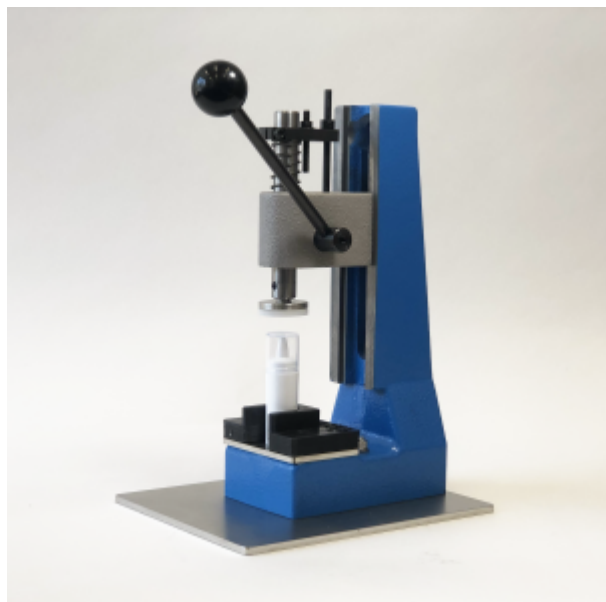

Ręczna maszyna zamykająca UniDroppers LENA 10 ml, 15 ml i 30 ml

Materiał: Metal

Gallery

Biuro handlowe, zapytania

Al. Prymasa Tysiąclecia 46, 01-242 Warszawa
+48 692 854 169
sales@unicom.com.pl

Obsługa klienta, zamówienia