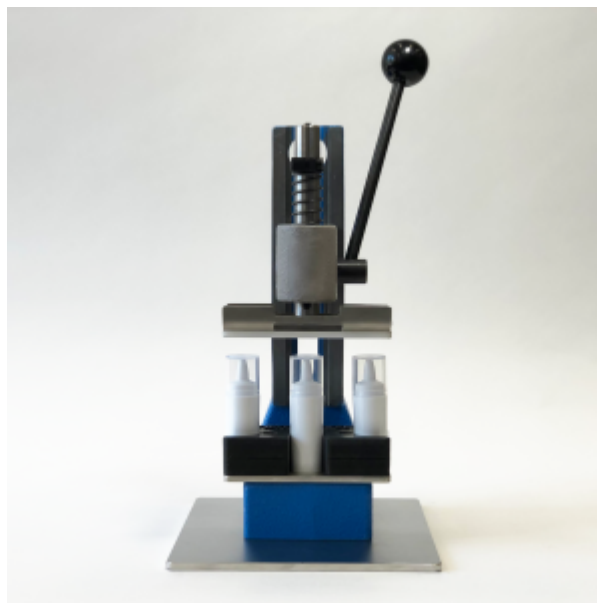

Biuro handlowe, zapytania

Al. Prymasa Tysiąclecia 46, 01-242 Warszawa
+48 692 854 169
sales@unicom.com.pl

Obsługa klienta, zamówienia

ul. Prosta 69, 00-838 Warszawa
+48 698 214 812
+48 538 385 778
orders@unicom.com.pl